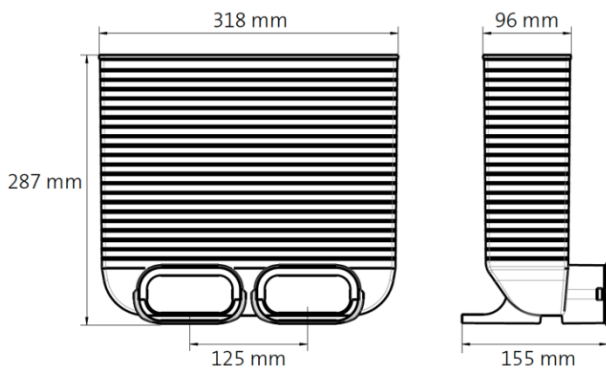

Air Excellent

Pripojovacie boxy
50x100mm

50/100 mm

Rozmery

Technické údaje

Prívod vzduchu				
Produktový kód	188308			
Zeta (-)	0,84	0,64	1,25	2,39
Počet potrubí vedených do pripojovacieho boxu	1	2	1	2
Prietok vzduchu Q_v (m ³ /h)	Tlakové straty ΔP (Pa)		Tlakové straty ΔP (Pa)	
10	1,0	1,0	1,0	1,0
20	1,7	1,0	2,5	1,2
30	3,8	1,0	5,6	2,7
40	6,7	1,3	10,0	4,8
50	10,5	2,0	13,7	7,5
60	15,2	2,9	22,6	10,8