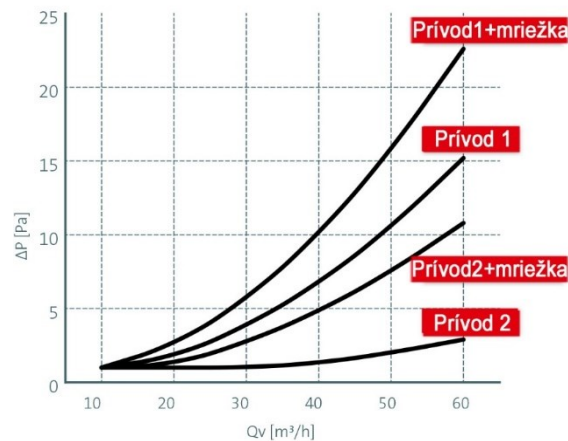

Grafické znázornenie tlakových strát

Ubbink B.V.
T: 01604 433000

Verhuellweg 9

6984 AA Doesburg

The Netherlands

Distribútor pre SR: Smartsun s.r.o.

sales@ubbink.co.uk

www.ubbink.nl

T: 02/43 29 13 45 info@smartsunsro.sk

www.airexcellentsk